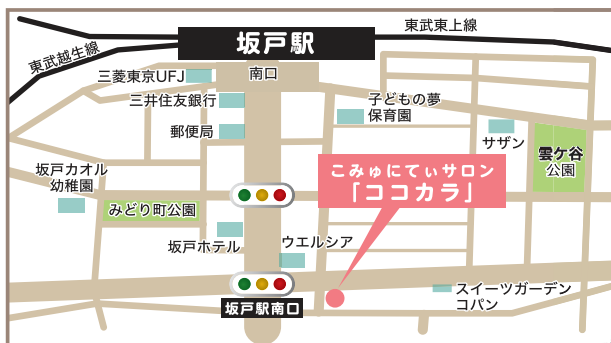

こ しょくどう
子ども食堂

大好評!
ミートソースパスタを作るう!

ひこうき雲

おうちのひとに
いってから、
きをつけてきてね!

地域の人と一緒においしくご飯を食べて、高校生や大学生のお兄さん、お姉さんと楽しくすごしましょう。動きやすい服装で来てね!

小・中学生のみんなー!! あつまれー!

いつ 平成 30 年 6 月 17 日 日曜日

じかん 午前 10 時 30 分 ~ 午後 3 時

ばしよ こみゆにていサロン『ココカラ』
(坂戸市南町7-1) わからない人は電話してね!

さんかひ 高校生以上 : 300円
小・中学生 : 100円

もちもの あせふき、
エプロン、バンダナ(ある人)

※**食材準備のため事前申込制**
(締め切り1週間前) となりますので
ご注意ください。

子ども食堂「ひこうき雲」ってどんなところ?

ご飯を一緒に食べながら、地域の人と顔見知りになる場所です。
おいしいご飯を「おいしいね!」と言い合ったり、困った事が
あったら相談したり、勉強だって、遊びだって…みんなと一緒に!
みんなを大切に思ってくれる人がたくさんいる トコロなんだよ♡